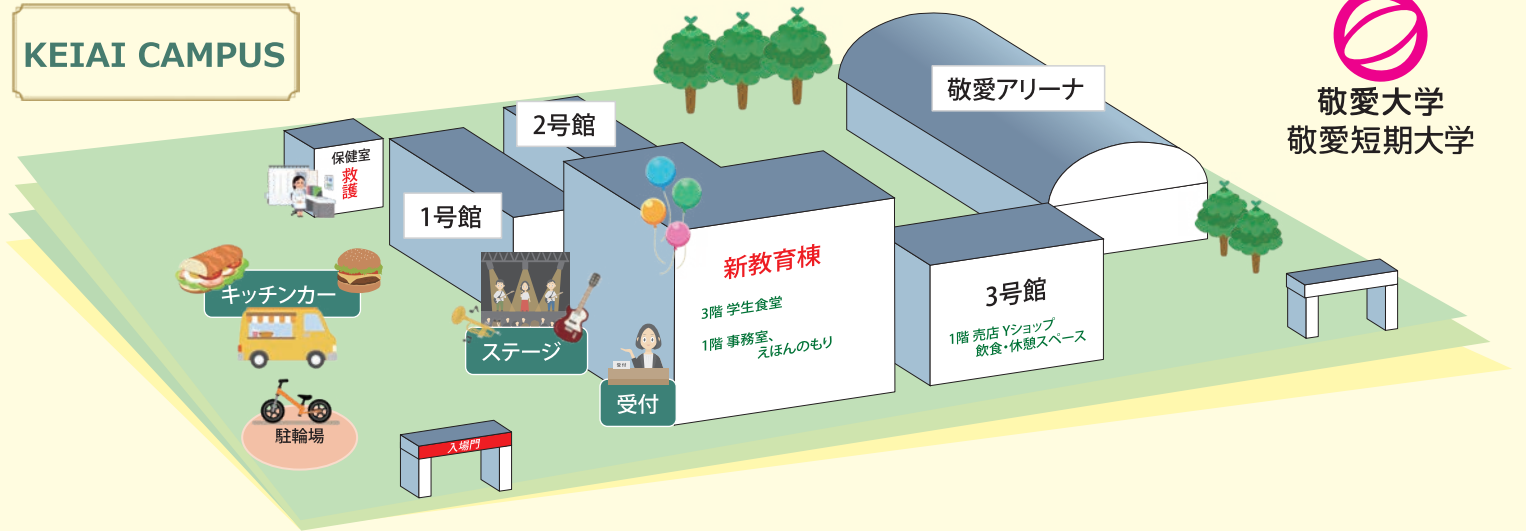

スイーツ、軽食など

新教育棟を巡る
謎解きゲーム

AIが暴走する学園を救え
~救世主は君だ!~

えほんのもし
企画

・おはなし会(えほんの読み聞かせ)
・「くるくるレインボー」を作ろう
・「キットバス」で手形あそび
・敬愛学園高校 大道芸同好会によるパフォーマンス

敬愛大学

敬愛短期大学

※2024年4月より千葉敬愛短期大学から
名称を変更します。

場所

〒263-8588 千葉市稲毛区穴川1-5-21

JR稲毛駅より徒歩約15分

※駐車場はありません。公共交通機関をご利用ください。

HP

<https://www.u-keiai.ac.jp/>

お問い合わせ

043-251-6363 敬愛大学 大学運営室

タイム スケジュール

受付 新教育棟1階事務室

オリジナルパッケージ
お菓子プレゼント (先着順)

野外ステージ

【雨天時は敬愛アリーナで開催します】

10:00～10:30

開会式・テープカット

11:00～11:30

ダンス パフォーマンス
(敬愛学園高等学校 ダンス部)

12:30～13:30

軽音LIVE
(敬愛大学 軽音楽部)

14:00～14:30

吹奏楽コンサート
(敬愛学園高等学校 吹奏楽部)

15:00～15:15

学生考案メニュー結果発表

1階 えほんのもり周辺